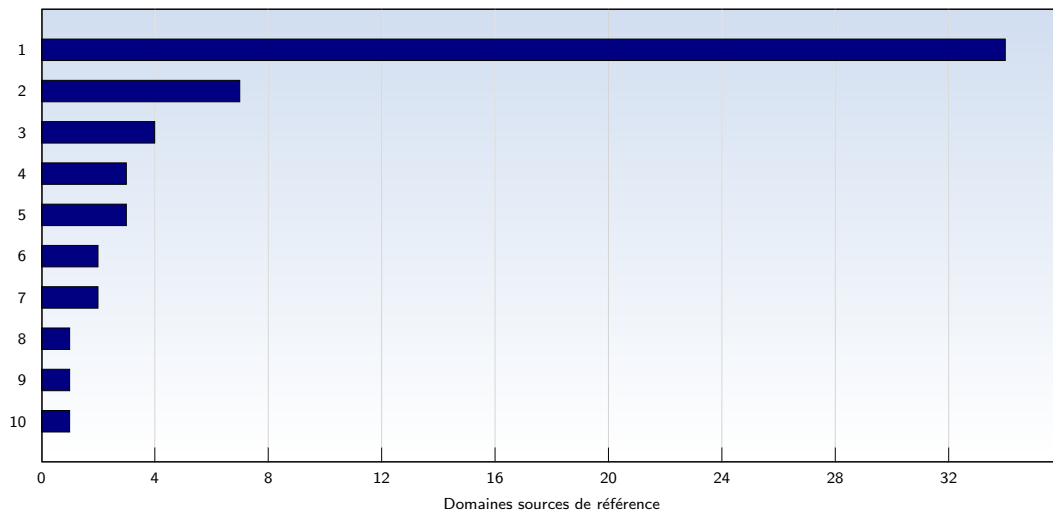

Top 10 des domaines sources de référence

Rank	Domaine	Nombre	%
1	syrianstory.com	34	5
2	google.fr	7	1
3	google.com	4	0
4	bing.com	3	0
5	yahoo.com	3	0
6	google.com.bh	2	0
7	soufieco.com	2	0
8	google.ae	1	0
9	google.com.eg	1	0
10	google.com.qa	1	0
	Total	62	

62 visite(s) sur 636 contenai(en)t un renvoi permettant d'effectuer une évaluation. Cette analyse vous indique les domaines renvoyant à votre site. Les sous-pages sont rattachées au domaine principal.