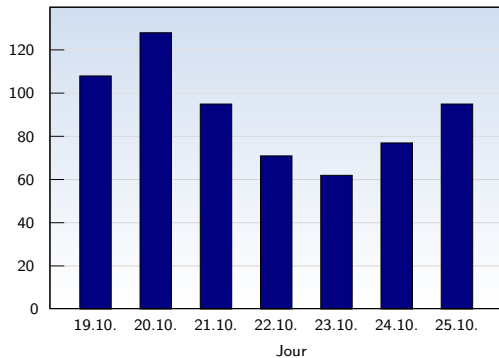

## Visites uniques

Date	Nombre	
lundi	19.10.2009	108
mardi	20.10.2009	128
mercredi	21.10.2009	95
jeudi	22.10.2009	71
vendredi	23.10.2009	62
samedi	24.10.2009	77
dimanche	25.10.2009	95
<b>Total</b>		<b>636</b>

Cette analyse indique toutes les pages ouvertes par chacun des visiteurs au cours d'une visite unique. Un visiteur est comptabilisé uniquement lorsqu'il ouvre au moins une page. Si plus de 30 minutes se sont écoulées depuis l'ouverture de la première page, les prochaines pages ouvertes feront l'objet d'une nouvelle visite unique.

## Pages vues

Date	Nombre	
lundi	19.10.2009	2894
mardi	20.10.2009	1544
mercredi	21.10.2009	3012
jeudi	22.10.2009	257
vendredi	23.10.2009	426
samedi	24.10.2009	839
dimanche	25.10.2009	621
<b>Total</b>		<b>9593</b>

Ces statistiques indiquent toutes les pages ouvertes avec succès (également appelées "pages vues"), ainsi que l'heure à laquelle elles ont été ouvertes. Seules les pages entièrement chargées sont comptabilisées. Les images et les composants isolés ne sont pas pris en compte.