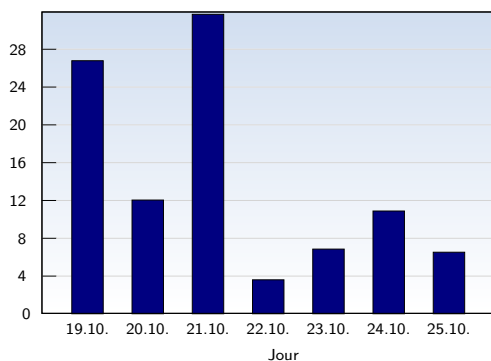

Pages par visite

Date	Nombre	
lundi	19.10.2009	26.80
mardi	20.10.2009	12.06
mercredi	21.10.2009	31.71
jeudi	22.10.2009	3.62
vendredi	23.10.2009	6.87
samedi	24.10.2009	10.90
dimanche	25.10.2009	6.54
Moyenne		15.08

Nombre moyen de pages ouvertes par visite unique. Seules les pages entièrement chargées sont comptabilisées.