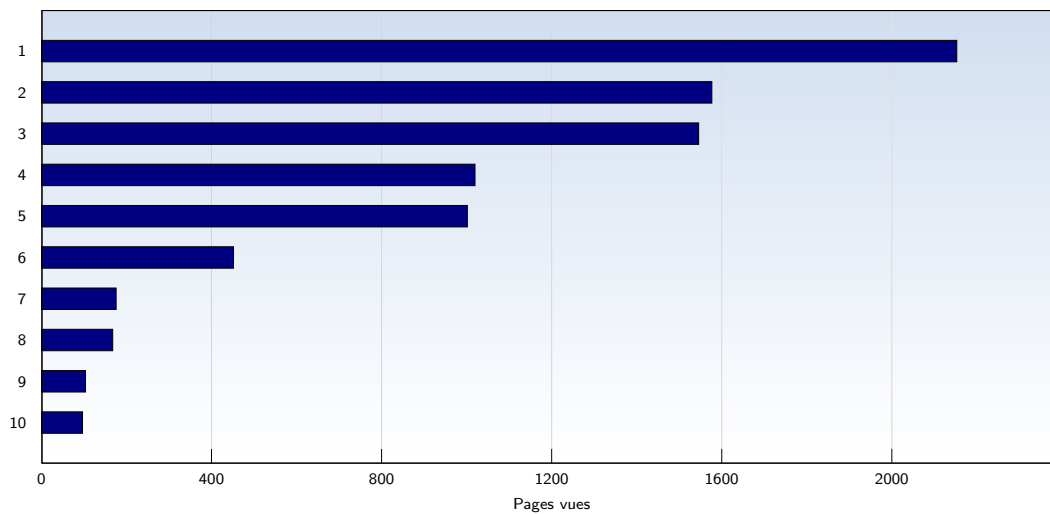

Top 10 des pages les plus fréquentées

Rank	Page	Nombre	%
1	chame.fr/syrianstory/_vti_bin/_vti_aut/author.dll	2153	22
2	chame.fr/almouhytte/_vti_bin/_vti_aut/author.dll	1577	16
3	chame.fr/tinc%3Fkey%3DlkzqTQtL	1546	16
4	chame.fr/alsoufi/_vti_bin/_vti_aut/author.dll	1020	10
5	chame.fr/_vti_bin/_vti_aut/author.dll	1002	10
6	chame.fr/index.htm	452	4
7	chame.fr/soufieco/_vti_bin/_vti_aut/author.dll	176	1
8	chame.fr/chame/_vti_bin/_vti_aut/author.dll	168	1
9	chame.fr/accueil%2Dar.htm	104	1
10	chame.fr/nous_rejoindre.htm	97	1
	Total	9593	

Ces statistiques vous indiquent les pages les plus fréquemment ouvertes.