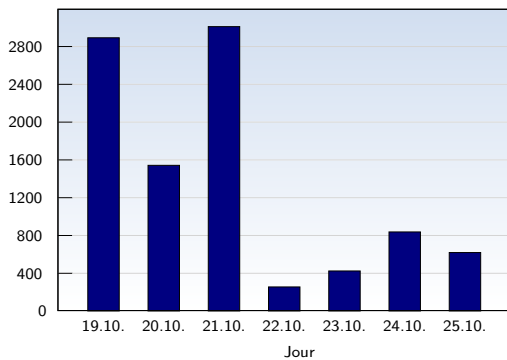

## Visites uniques

Date	Nombre	
lundi	19.10.2009	108
mardi	20.10.2009	128
mercredi	21.10.2009	95
jeudi	22.10.2009	71
vendredi	23.10.2009	62
samedi	24.10.2009	77
dimanche	25.10.2009	95
<b>Total</b>		<b>636</b>

Cette analyse indique toutes les pages ouvertes par chacun des visiteurs au cours d'une visite unique. Un visiteur est comptabilisé uniquement lorsqu'il ouvre au moins une page. Si plus de 30 minutes se sont écoulées depuis l'ouverture de la première page, les prochaines pages ouvertes feront l'objet d'une nouvelle visite unique.

## Pages vues

Date	Nombre	
lundi	19.10.2009	2894
mardi	20.10.2009	1544
mercredi	21.10.2009	3012
jeudi	22.10.2009	257
vendredi	23.10.2009	426
samedi	24.10.2009	839
dimanche	25.10.2009	621
<b>Total</b>		<b>9593</b>

Ces statistiques indiquent toutes les pages ouvertes avec succès (également appelées "pages vues"), ainsi que l'heure à laquelle elles ont été ouvertes. Seules les pages entièrement chargées sont comptabilisées. Les images et les composants isolés ne sont pas pris en compte.