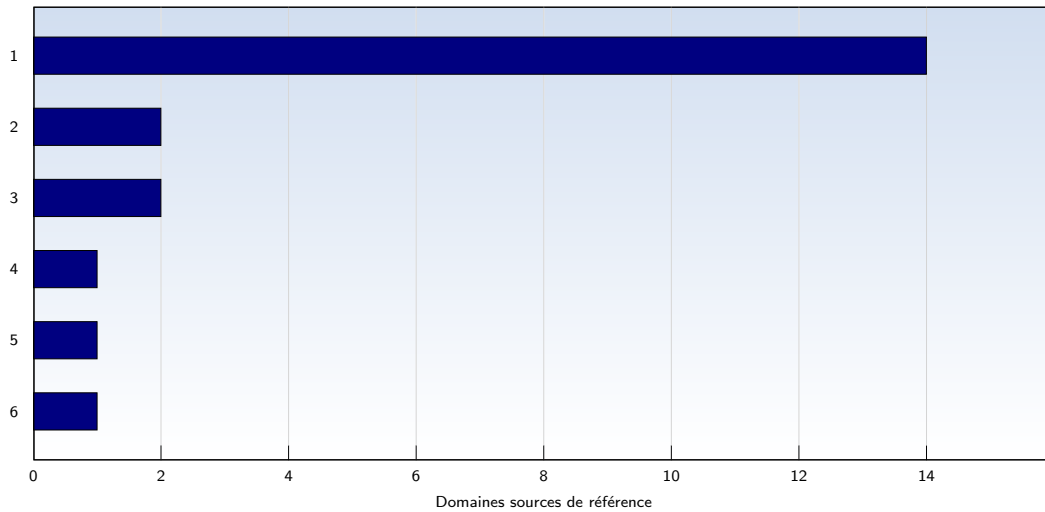

Top 10 des domaines sources de référence

Rank	Domaine	Nombre	%
1	syrianstory.com	14	4
2	google.com	2	0
3	live.com	2	0
4	bing.com	1	0
5	google.com.sa	1	0
6	google.fr	1	0
	Total	21	

21 visite(s) sur 288 contenaient un renvoi permettant d'effectuer une évaluation. Cette analyse vous indique les domaines renvoyant à votre site. Les sous-pages sont rattachées au domaine principal.