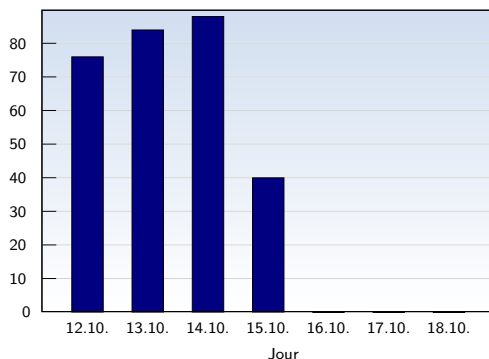

## Visites uniques

Date	Nombre	
lundi	12.10.2009	76
mardi	13.10.2009	84
mercredi	14.10.2009	88
jeudi	15.10.2009	40
vendredi	16.10.2009	0
samedi	17.10.2009	0
dimanche	18.10.2009	0
<b>Total</b>		<b>288</b>

Cette analyse indique toutes les pages ouvertes par chacun des visiteurs au cours d'une visite unique. Un visiteur est comptabilisé uniquement lorsqu'il ouvre au moins une page. Si plus de 30 minutes se sont écoulées depuis l'ouverture de la première page, les prochaines pages ouvertes feront l'objet d'une nouvelle visite unique.

## Pages vues

Date	Nombre	
lundi	12.10.2009	696
mardi	13.10.2009	455
mercredi	14.10.2009	946
jeudi	15.10.2009	138
vendredi	16.10.2009	0
samedi	17.10.2009	0
dimanche	18.10.2009	0
<b>Total</b>		<b>2235</b>

Ces statistiques indiquent toutes les pages ouvertes avec succès (également appelées "pages vues"), ainsi que l'heure à laquelle elles ont été ouvertes. Seules les pages entièrement chargées sont comptabilisées. Les images et les composants isolés ne sont pas pris en compte.