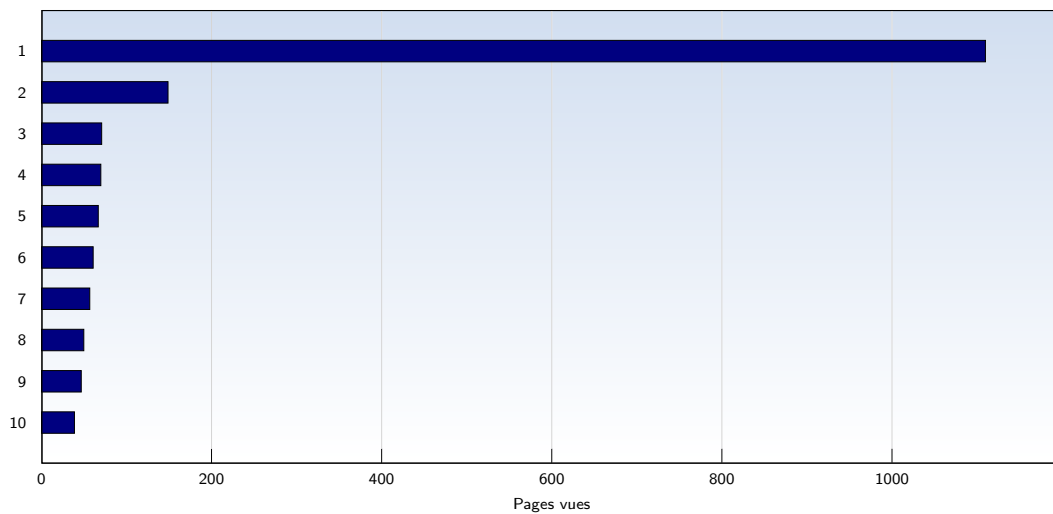

Top 10 des pages les plus fréquentées

Rank	Page	Nombre	%
1	chame.fr/tinc	1110	49
2	chame.fr/	149	6
3	chame.fr/accueil%2Dar.htm	71	3
4	chame.fr/index.htm	70	3
5	chame.fr/divers.htm	67	2
6	chame.fr/ecole.htm	61	2
7	chame.fr/l%27association.htm	57	2
8	chame.fr/_vti_bin/shtml.exe/_vti_rpc	50	2
9	chame.fr/culture.htm	47	2
10	chame.fr/divers1.htm	39	1
	Total	2235	

Ces statistiques vous indiquent les pages les plus fréquemment ouvertes.