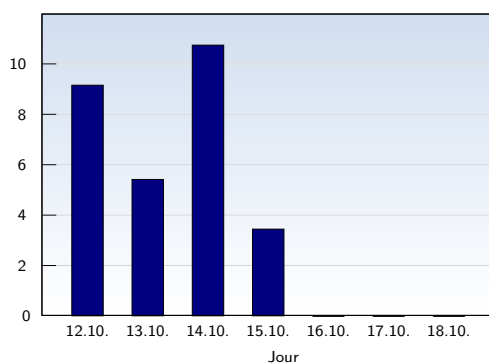

Pages par visite

Date	Nombre	
lundi	12.10.2009	9.16
mardi	13.10.2009	5.42
mercredi	14.10.2009	10.75
jeudi	15.10.2009	3.45
vendredi	16.10.2009	0
samedi	17.10.2009	0
dimanche	18.10.2009	0
Moyenne		7.76

Nombre moyen de pages ouvertes par visite unique. Seules les pages entièrement chargées sont comptabilisées.