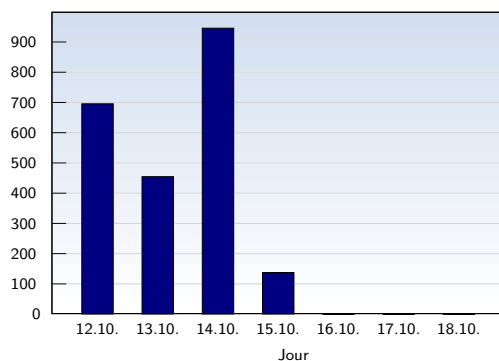

## Visites uniques

Date	Nombre	
lundi	12.10.2009	76
mardi	13.10.2009	84
mercredi	14.10.2009	88
jeudi	15.10.2009	40
vendredi	16.10.2009	0
samedi	17.10.2009	0
dimanche	18.10.2009	0
<b>Total</b>		<b>288</b>

Cette analyse indique toutes les pages ouvertes par chacun des visiteurs au cours d'une visite unique. Un visiteur est comptabilisé uniquement lorsqu'il ouvre au moins une page. Si plus de 30 minutes se sont écoulées depuis l'ouverture de la première page, les prochaines pages ouvertes feront l'objet d'une nouvelle visite unique.

## Pages vues

Date	Nombre	
lundi	12.10.2009	696
mardi	13.10.2009	455
mercredi	14.10.2009	946
jeudi	15.10.2009	138
vendredi	16.10.2009	0
samedi	17.10.2009	0
dimanche	18.10.2009	0
<b>Total</b>		<b>2235</b>