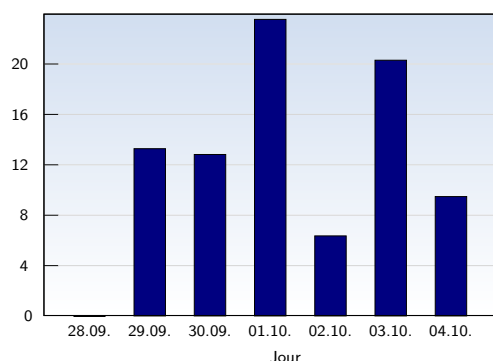

Visites uniques

Date	Nombre	
lundi	28.09.2009	0
mardi	29.09.2009	7
mercredi	30.09.2009	41
jeudi	01.10.2009	40
vendredi	02.10.2009	52
samedi	03.10.2009	52
dimanche	04.10.2009	45
Total		237

Cette analyse indique toutes les pages ouvertes par chacun des visiteurs au cours d'une visite unique. Un visiteur est comptabilisé uniquement lorsqu'il ouvre au moins une page. Si plus de 30 minutes se sont écoulées depuis l'ouverture de la première page, les prochaines pages ouvertes feront l'objet d'une nouvelle visite unique.

Pages vues

Date	Nombre	
lundi	28.09.2009	0
mardi	29.09.2009	93
mercredi	30.09.2009	526
jeudi	01.10.2009	942
vendredi	02.10.2009	331
samedi	03.10.2009	1056
dimanche	04.10.2009	427
Total		3375

Ces statistiques indiquent toutes les pages ouvertes avec succès (également appelées "pages vues"), ainsi que l'heure à laquelle elles ont été ouvertes. Seules les pages entièrement chargées sont comptabilisées. Les images et les composants isolés ne sont pas pris en compte.

Pages par visite

Date	Nombre	
lundi	28.09.2009	0
mardi	29.09.2009	13.29
mercredi	30.09.2009	12.83
jeudi	01.10.2009	23.55
vendredi	02.10.2009	6.37
samedi	03.10.2009	20.31
dimanche	04.10.2009	9.49
Moyenne		14.24