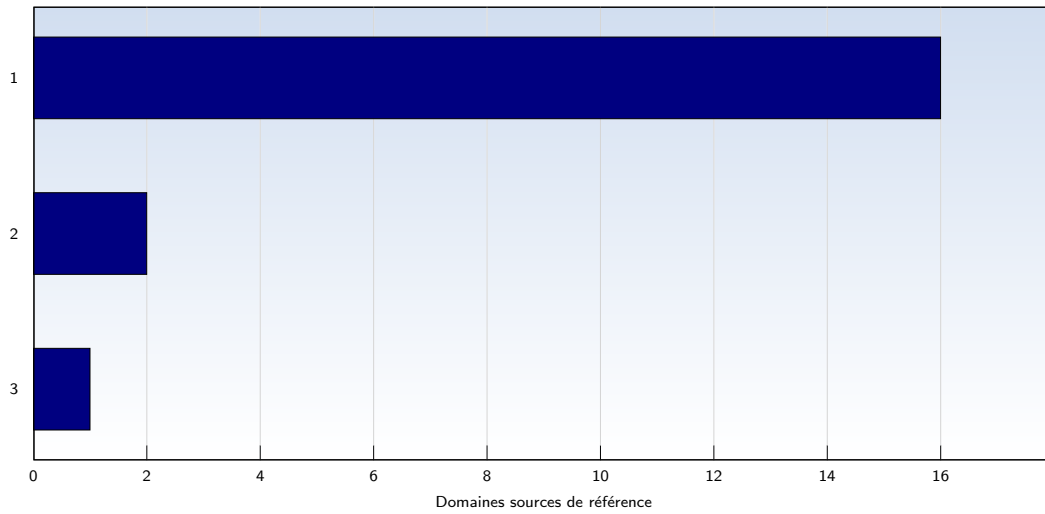

Nombre moyen de pages ouvertes par visite unique. Seules les pages entièrement chargées sont comptabilisées.

Top 10 des pages les plus fréquentées

Rank	Page	Nombre	%
1	chame.fr/tinc	2006	59
2	chame.fr/index.htm	136	4
3	chame.fr/	125	3
4	chame.fr/ar.htm	60	1
5	chame.fr/contact.htm	59	1
6	chame.fr/fr.htm	59	1
7	chame.fr/nous_rejoindre.htm	49	1
8	chame.fr/plan.htm	49	1
9	chame.fr/Ar.htm	46	1
10	chame.fr/Plan.htm	40	1
	Total	3375	

Ces statistiques vous indiquent les pages les plus fréquemment ouvertes.

Top 10 des domaines sources de référence

Rank	Domaine	Nombre	%
1	syrianstory.com	16	6
2	almouhytte.com	2	0
3	soufieco.com	1	0
	Total	19	