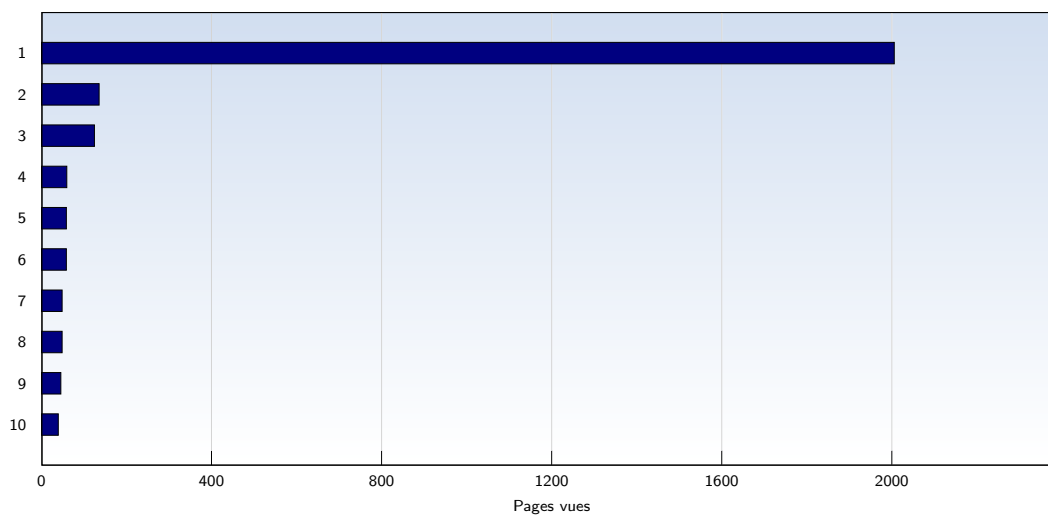

Top 10 des pages les plus fréquentées

Rank	Page	Nombre	%
1	chame.fr/tinc	2006	59
2	chame.fr/index.htm	136	4
3	chame.fr/	125	3
4	chame.fr/ar.htm	60	1
5	chame.fr/contact.htm	59	1
6	chame.fr/fr.htm	59	1
7	chame.fr/nous_rejoindre.htm	49	1
8	chame.fr/plan.htm	49	1
9	chame.fr/Ar.htm	46	1
10	chame.fr/Plan.htm	40	1
	Total	3375	

Ces statistiques vous indiquent les pages les plus fréquemment ouvertes.