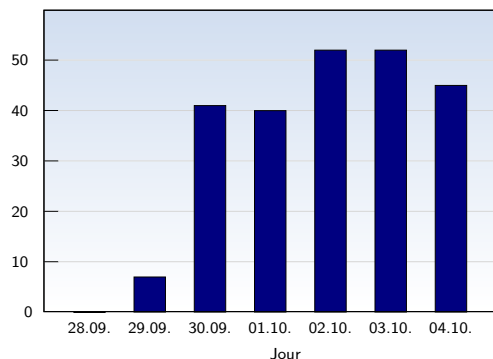

Visites uniques

Date	Nombre	
lundi	28.09.2009	0
mardi	29.09.2009	7
mercredi	30.09.2009	41
jeudi	01.10.2009	40
vendredi	02.10.2009	52
samedi	03.10.2009	52
dimanche	04.10.2009	45
Total		237

Cette analyse indique toutes les pages ouvertes par chacun des visiteurs au cours d'une visite unique. Un visiteur est comptabilisé uniquement lorsqu'il ouvre au moins une page. Si plus de 30 minutes se sont écoulées depuis l'ouverture de la première page, les prochaines pages ouvertes feront l'objet d'une nouvelle visite unique.

Pages vues

Date	Nombre	
lundi	28.09.2009	0
mardi	29.09.2009	93
mercredi	30.09.2009	526
jeudi	01.10.2009	942
vendredi	02.10.2009	331
samedi	03.10.2009	1056
dimanche	04.10.2009	427
Total		3375

Ces statistiques indiquent toutes les pages ouvertes avec succès (également appelées "pages vues"), ainsi que l'heure à laquelle elles ont été ouvertes. Seules les pages entièrement chargées sont comptabilisées. Les images et les composants isolés ne sont pas pris en compte.