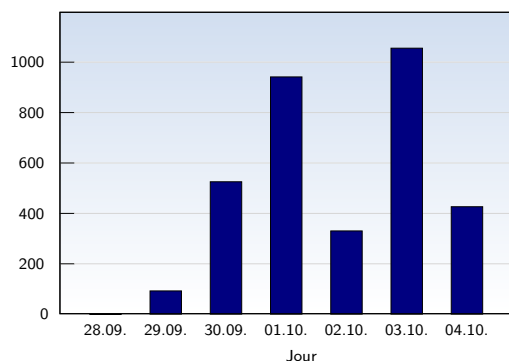

Visites uniques

Date	Nombre	
lundi	28.09.2009	0
mardi	29.09.2009	7
mercredi	30.09.2009	41
jeudi	01.10.2009	40
vendredi	02.10.2009	52
samedi	03.10.2009	52
dimanche	04.10.2009	45
Total		237

Cette analyse indique toutes les pages ouvertes par chacun des visiteurs au cours d'une visite unique. Un visiteur est comptabilisé uniquement lorsqu'il ouvre au moins une page. Si plus de 30 minutes se sont écoulées depuis l'ouverture de la première page, les prochaines pages ouvertes feront l'objet d'une nouvelle visite unique.

Pages vues

Date	Nombre	
lundi	28.09.2009	0
mardi	29.09.2009	93
mercredi	30.09.2009	526
jeudi	01.10.2009	942
vendredi	02.10.2009	331
samedi	03.10.2009	1056
dimanche	04.10.2009	427
Total		3375

Ces statistiques indiquent toutes les pages ouvertes avec succès (également appelées "pages vues"), ainsi que l'heure à laquelle elles ont été ouvertes. Seules les pages entièrement chargées sont comptabilisées. Les images et les composants isolés ne sont pas pris en compte.

Pages par visite

Date	Nombre	
lundi	28.09.2009	0
mardi	29.09.2009	13.29
mercredi	30.09.2009	12.83
jeudi	01.10.2009	23.55
vendredi	02.10.2009	6.37
samedi	03.10.2009	20.31
dimanche	04.10.2009	9.49
Moyenne		14.24