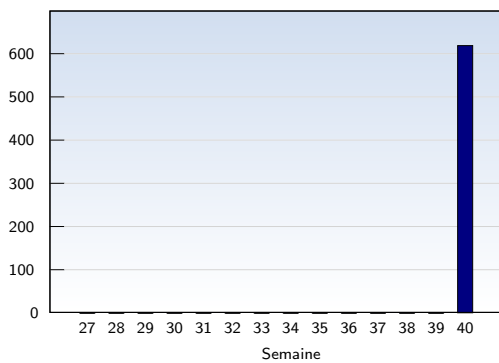

## Visites uniques

Cette analyse indique toutes les pages ouvertes par chacun des visiteurs au cours d'une visite unique. Un visiteur est comptabilisé uniquement lorsqu'il ouvre au moins une page. Si plus de 30 minutes se sont écoulées depuis l'ouverture de la première page, les prochaines pages ouvertes feront l'objet d'une nouvelle visite unique.

Date	Nombre
Semaine 27 01.07.09-05.07.09	0
Semaine 28 06.07.09-12.07.09	0
Semaine 29 13.07.09-19.07.09	0
Semaine 30 20.07.09-26.07.09	0
Semaine 31 27.07.09-02.08.09	0
Semaine 32 03.08.09-09.08.09	0
Semaine 33 10.08.09-16.08.09	0
Semaine 34 17.08.09-23.08.09	0
Semaine 35 24.08.09-30.08.09	0
Semaine 36 31.08.09-06.09.09	0
Semaine 37 07.09.09-13.09.09	0
Semaine 38 14.09.09-20.09.09	0
Semaine 39 21.09.09-27.09.09	0
Semaine 40 28.09.09-30.09.09	48
<b>Total</b>	<b>48</b>

## Pages vues

Ces statistiques indiquent toutes les pages ouvertes avec succès (également appelées "pages vues"), ainsi que l'heure à laquelle elles ont été ouvertes. Seules les pages entièrement chargées sont comptabilisées. Les images et les composants isolés ne sont pas pris en compte.