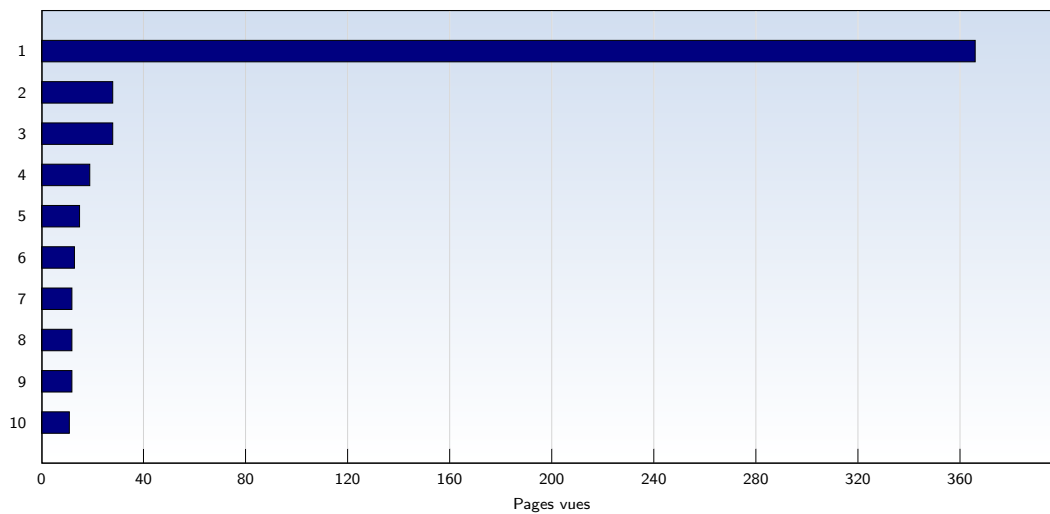

Top 10 des pages les plus fréquentées

Rank	Page	Nombre	%
1	chame.fr/tinc	366	59
2	chame.fr/Ar.htm	28	4
3	chame.fr/Plan.htm	28	4
4	chame.fr/index.htm	19	3
5	chame.fr/	15	2
6	chame.fr/Fr.htm	13	2
7	chame.fr/Contact.htm	12	1
8	chame.fr/L%27association.htm	12	1
9	chame.fr/L%27association1.htm	12	1
10	chame.fr/News.htm	11	1
	Total	619	

Ces statistiques vous indiquent les pages les plus fréquemment ouvertes.