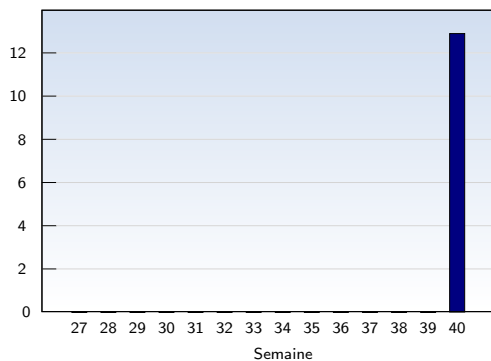

Pages par visite

Nombre moyen de pages ouvertes par visite unique. Seules les pages entièrement chargées sont comptabilisées.

Date	Nombre
Semaine 27 01.07.09-05.07.09	0
Semaine 28 06.07.09-12.07.09	0
Semaine 29 13.07.09-19.07.09	0
Semaine 30 20.07.09-26.07.09	0
Semaine 31 27.07.09-02.08.09	0
Semaine 32 03.08.09-09.08.09	0
Semaine 33 10.08.09-16.08.09	0
Semaine 34 17.08.09-23.08.09	0
Semaine 35 24.08.09-30.08.09	0
Semaine 36 31.08.09-06.09.09	0
Semaine 37 07.09.09-13.09.09	0
Semaine 38 14.09.09-20.09.09	0
Semaine 39 21.09.09-27.09.09	0
Semaine 40 28.09.09-30.09.09	12.90
Moyenne	12.90