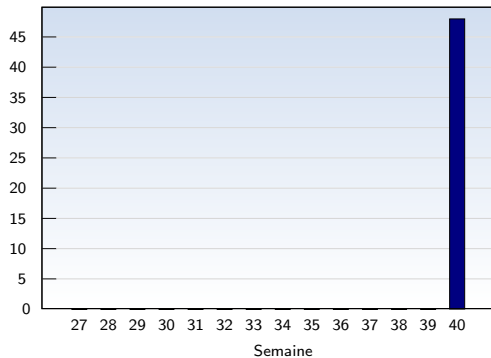

## Visites uniques

Cette analyse indique toutes les pages ouvertes par chacun des visiteurs au cours d'une visite unique. Un visiteur est comptabilisé uniquement lorsqu'il ouvre au moins une page. Si plus de 30 minutes se sont écoulées depuis l'ouverture de la première page, les prochaines pages ouvertes feront l'objet d'une nouvelle visite unique.

Date	Nombre
Semaine 27 01.07.09-05.07.09	0
Semaine 28 06.07.09-12.07.09	0
Semaine 29 13.07.09-19.07.09	0
Semaine 30 20.07.09-26.07.09	0
Semaine 31 27.07.09-02.08.09	0
Semaine 32 03.08.09-09.08.09	0
Semaine 33 10.08.09-16.08.09	0
Semaine 34 17.08.09-23.08.09	0
Semaine 35 24.08.09-30.08.09	0
Semaine 36 31.08.09-06.09.09	0
Semaine 37 07.09.09-13.09.09	0
Semaine 38 14.09.09-20.09.09	0
Semaine 39 21.09.09-27.09.09	0
Semaine 40 28.09.09-30.09.09	48
<b>Total</b>	<b>48</b>

## Pages vues

Ces statistiques indiquent toutes les pages ouvertes avec succès (également appelées "pages vues"), ainsi que l'heure à laquelle elles ont été ouvertes. Seules les pages entièrement chargées sont comptabilisées. Les images et les composants isolés ne sont pas pris en compte.